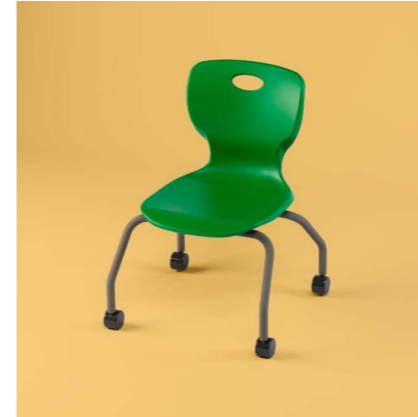

dodaci__

šifra

opis

CSWHCH01

Gumeni kotač za stolicu Vega s kotačićima

LFWHCH01

Gumeni kotač za sjedalo Vega na podizanje

stolovi_